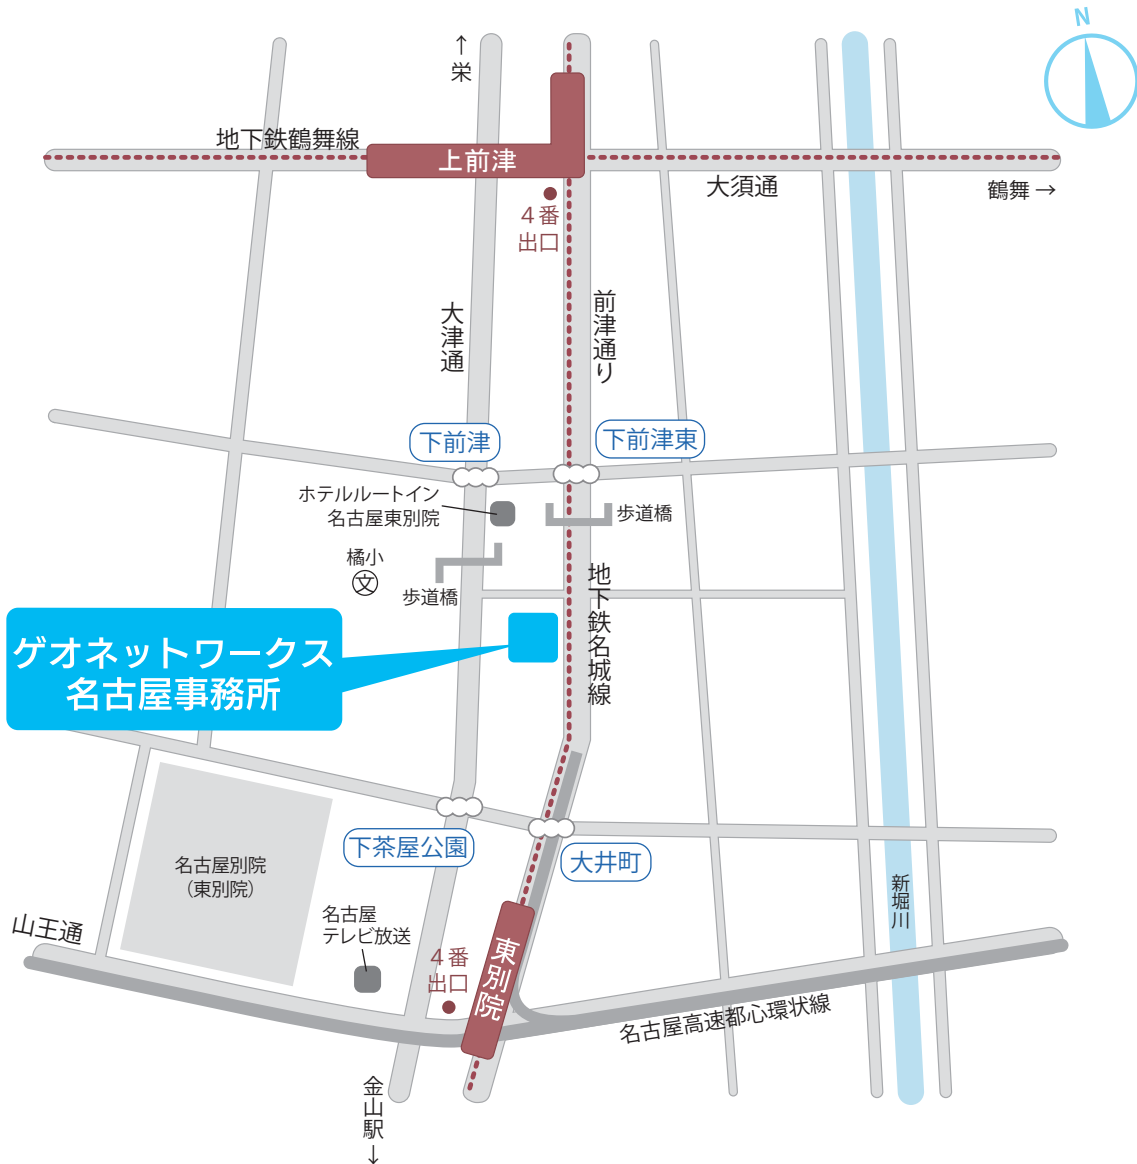

# ACCESS MAP

株式会社ゲオネットワークス 名古屋事務所

〒460-0014

愛知県名古屋市中区富士見町8-80MCビル7階

\* 地下鉄名城線

\* 地下鉄名城線、鶴舞線

\* JR・名鉄・地下鉄

東別院駅 4番出口より 徒歩5分

上前津駅 4番出口より 徒歩7分

金山駅より 徒歩15分